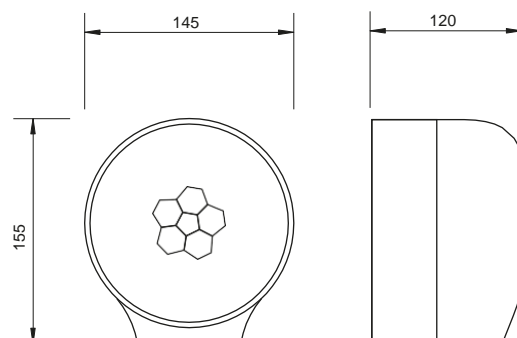

DRŽAČ TOALETNOG PAPIRA - SLOŽIVI / inox

● Mat
PC-01-103M

● Sjajni
PC-01-103P

Dimenzije:
130x130x130 mm

Materijal:
INOX

DRŽAČ TOALETNOG PAPIRA - ROLA / inox

● Sjajni
PC-01-104P

Dimenzije:
120x120x120 mm

Materijal:
INOX

DRŽAČ TOALETNOG PAPIRA / inox

● Mat
PC-01-102M

● Sjajni
PC-01-102P

Dimenzije:
255x250x116 mm

Materijal:
INOX

DRŽAČ TOALETNOG PAPIRA / inox

Dimenzije:
195x138x105 mm

Materijal:
INOX

● Sjajni
PC-01-107P

DRŽAČ REZERVNE ROLE / inox

Dimenzije:
100x195x55 mm

Materijal:
INOX

● Sjajni
PC-01-106P

*dva načina instalacije

DISPANZER TOALET PAPIRA / abs

Dimenzije:
155x145x120 mm

Materijal:
INOX

● Beli mat
PC-02-210RWM

Index

ŠIFRA	STRANA	ŠIFRA	STRANA
PC-04-100P	8	PC-01-101P	20
PC-04-100M	8	PC-01-101M	20
PC-04-300P	9	PC-01-102M	26
PC-04-300M	9	PC-01-102P	26
PC-04-200W	10	PC-01-105M	22
PC-04-200B	10	PC-01-103P	26
PC-03-2850SW	14	PC-01-103M	26
PC-03-1500	15	PC-01-104P	26
PC-03-1800	14	PC-01-107P	27
PC-03-2500	15	PC-01-106P	27
PC-03-31000W	16	PC-02-100NWM	20
PC-03-31000B	16	PC-02-110NWM	21
PC-03-41000SW	14	PC-02-200RWM	21
PC-03-5300	15	PC-02-210RWM	27
PC-01-100M	20	PC-02-220AWM	21
PC-01-100P	20	PC-02-500TSC	22