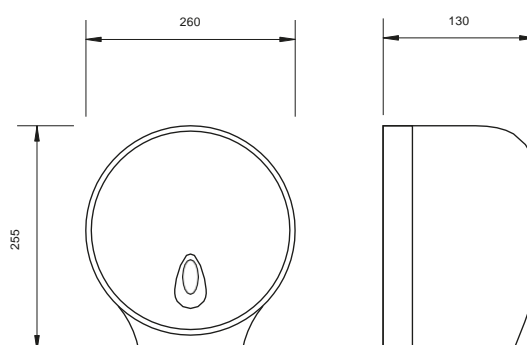

● Mat
PC-01-100M

● Sjajni
PC-01-100P

Dimenzije:

260x285x100 mm

Materijal:

INOX

**DRŽAČ SLOŽIVOG UBRUSA LARGE / abs**

● Bijeli mat
PC-02-100NWM

Dimenzije:

350x253x107 mm

Materijal:

ABS plastika

DRŽAČ SLOŽIVOG UBRUSA SMALL / abs

● Bijeli mat
PC-02-110NWM

Dimenzije:
211x260x100 mm

Materijal:
ABS plastika

DRŽAČ UBRUSA ROLA - AUTOCUT / abs

● Bijeli mat
PC-02-220AWM

Dimenzije:
410x260x237 mm

Materijal:
ABS plastika

DRŽAČ UBRUSA ROLA / abs

● Bijeli mat
PC-02-200RWM

Dimenzije:
255x260x130 mm

Materijal:
ABS plastika

DRŽAČ PAPIRA ZA DASKU / inox

Dimenzije:
300x420x50 mm

Materijal:
INOX

● Mat
PC-01-105M

DRŽAČ PAPIRA ZA WC DASKU / abs

Dimenzije:
280x425x50 mm

Materijal:
ABS plastika

● Bijeli mat
PC-02-500TSC