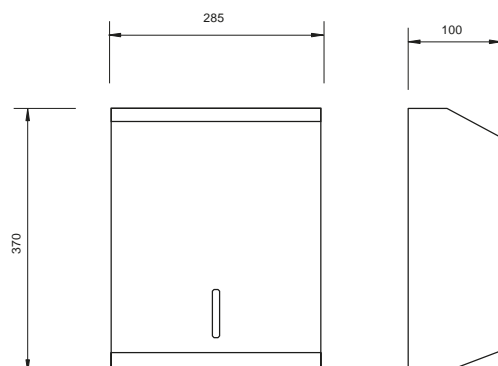

DRŽAČ UBRUSA LARGE / inox

● Mat
PC-01-101M

● Sjajni
PC-01-101P

Dimenzije:

370x285x100 mm

Materijal:

INOX

**DRŽAČ UBRUSA SMALL / inox**

● Mat
PC-01-100M

● Sjajni
PC-01-100P

Dimenzije:

260x285x100 mm

Materijal:

INOX

**DRŽAČ SLOŽIVOG UBRUSA LARGE / abs**

● Bijeli mat
PC-02-100NWM

Dimenzije:

350x253x107 mm

Materijal:

ABS plastika

DRŽAČ SLOŽIVOG UBRUSA SMALL / abs

● Bijeli mat
PC-02-110NWM

Dimenzije:
211x260x100 mm

Materijal:
ABS plastika

DRŽAČ UBRUSA ROLA - AUTOCUT / abs

● Bijeli mat
PC-02-220AWM

Dimenzije:
410x260x237 mm

Materijal:
ABS plastika

DRŽAČ UBRUSA ROLA / abs

● Bijeli mat
PC-02-200RWM

Dimenzije:
255x260x130 mm

Materijal:
ABS plastika