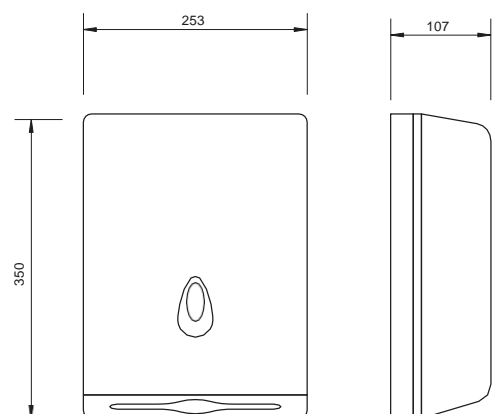

DRŽAČ UBRUSA LARGE / inox

● Mat
PC-01-101M

● Sjajni
PC-01-101P

Dimenzije:

370x285x100 mm

Materijal:

INOX

**DRŽAČ UBRUSA SMALL / inox**

● Mat
PC-01-100M

● Sjajni
PC-01-100P

Dimenzije:

260x285x100 mm

Materijal:

INOX

**DRŽAČ SLOŽIVOG UBRUSA LARGE / abs**

● Bijeli mat
PC-02-100NWM

Dimenzije:

350x253x107 mm

Materijal:

ABS plastika

DRŽAČ SLOŽIVOG UBRUSA SMALL / abs

● Bijeli mat
PC-02-110NWM

Dimenzije:
211x260x100 mm

Materijal:
ABS plastika

DRŽAČ UBRUSA ROLA - AUTOCUT / abs

● Bijeli mat
PC-02-220AWM

Dimenzije:
410x260x237 mm

Materijal:
ABS plastika

DRŽAČ UBRUSA ROLA / abs

● Bijeli mat
PC-02-200RWM

Dimenzije:
255x260x130 mm

Materijal:
ABS plastika