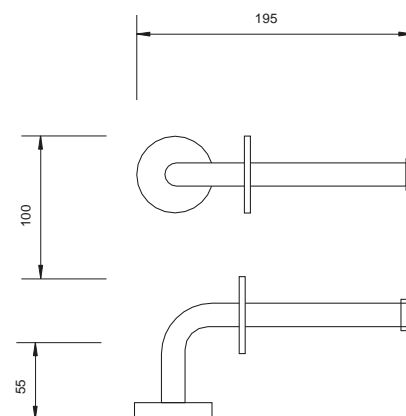

DRŽAČ TOALETNOG PAPIRA - SLOŽIVI / inox

● Mat
PC-01-103M

● Sjajni
PC-01-103P

Dimenzije:
130x130x130 mm

Materijal:
INOX

DRŽAČ TOALETNOG PAPIRA - ROLA / inox

● Sjajni
PC-01-104P

Dimenzije:
120x120x120 mm

Materijal:
INOX

DRŽAČ TOALETNOG PAPIRA / inox

● Mat
PC-01-102M

● Sjajni
PC-01-102P

Dimenzije:
255x250x116 mm

Materijal:
INOX

DRŽAČ TOALETNOG PAPIRA / inox

Dimenzije:
195x138x105 mm

Materijal:
INOX

● Sjajni
PC-01-107P

DRŽAČ REZERVNE ROLE / inox

Dimenzije:
100x195x55 mm

Materijal:
INOX

● Sjajni
PC-01-106P

*dva načina instalacije

DISPANZER TOALET PAPIRA / abs

Dimenzije:
155x145x120 mm

Materijal:
INOX

● Beli mat
PC-02-210RWM

Index

ŠIFRA	STRANA	ŠIFRA	STRANA
PC-04-100P	8	PC-01-101P	20
PC-04-100M	8	PC-01-101M	20
PC-04-300P	9	PC-01-102M	26
PC-04-300M	9	PC-01-102P	26
PC-04-200W	10	PC-01-105M	22
PC-04-200B	10	PC-01-103P	26
PC-03-2850SW	14	PC-01-103M	26
PC-03-1500	15	PC-01-104P	26
PC-03-1800	14	PC-01-107P	27
PC-03-2500	15	PC-01-106P	27
PC-03-31000W	16	PC-02-100NWM	20
PC-03-31000B	16	PC-02-110NWM	21
PC-03-41000SW	14	PC-02-200RWM	21
PC-03-5300	15	PC-02-210RWM	27
PC-01-100M	20	PC-02-220AWM	21
PC-01-100P	20	PC-02-500TSC	22