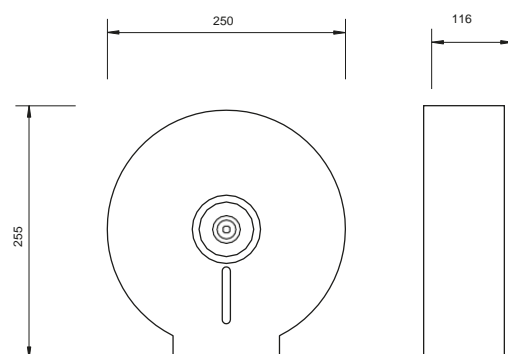

DRŽAČ TOALETNOG PAPIRA - SLOŽIVI / inox

● Mat
PC-01-103M

● Sjajni
PC-01-103P

Dimenzije:
130x130x130 mm

Materijal:
INOX

DRŽAČ TOALETNOG PAPIRA - ROLA / inox

● Sjajni
PC-01-104P

Dimenzije:
120x120x120 mm

Materijal:
INOX

DRŽAČ TOALETNOG PAPIRA / inox

● Mat
PC-01-102M

● Sjajni
PC-01-102P

Dimenzije:
255x250x116 mm

Materijal:
INOX

DRŽAČ TOALETNOG PAPIRA / inox

Dimenzije:
195x138x105 mm

Materijal:
INOX

● Sjajni
PC-01-107P

DRŽAČ REZERVNE ROLE / inox

Dimenzije:
100x195x55 mm

Materijal:
INOX

● Sjajni
PC-01-106P

*dva načina instalacije

DISPANZER TOALET PAPIRA / abs

Dimenzije:
155x145x120 mm

Materijal:
INOX

● Beli mat
PC-02-210RWM

Index

ŠIFRA	STRANA	ŠIFRA	STRANA
PC-04-100P	8	PC-01-101P	20
PC-04-100M	8	PC-01-101M	20
PC-04-300P	9	PC-01-102M	26
PC-04-300M	9	PC-01-102P	26
PC-04-200W	10	PC-01-105M	22
PC-04-200B	10	PC-01-103P	26
PC-03-2850SW	14	PC-01-103M	26
PC-03-1500	15	PC-01-104P	26
PC-03-1800	14	PC-01-107P	27
PC-03-2500	15	PC-01-106P	27
PC-03-31000W	16	PC-02-100NWM	20
PC-03-31000B	16	PC-02-110NWM	21
PC-03-41000SW	14	PC-02-200RWM	21
PC-03-5300	15	PC-02-210RWM	27
PC-01-100M	20	PC-02-220AWM	21
PC-01-100P	20	PC-02-500TSC	22