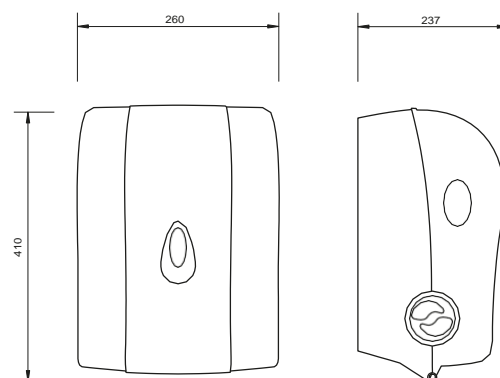

● Mat
PC-01-100M

● Sjajni
PC-01-100P

Dimenzije:

260x285x100 mm

Materijal:

INOX

**DRŽAČ SLOŽIVOG UBRUSA LARGE / abs**

● Bijeli mat
PC-02-100NWM

Dimenzije:

350x253x107 mm

Materijal:

ABS plastika

DRŽAČ SLOŽIVOG UBRUSA SMALL / abs

● Bijeli mat
PC-02-110NWM

Dimenzije:
211x260x100 mm

Materijal:
ABS plastika

DRŽAČ UBRUSA ROLA - AUTOCUT / abs

● Bijeli mat
PC-02-220AWM

Dimenzije:
410x260x237 mm

Materijal:
ABS plastika

DRŽAČ UBRUSA ROLA / abs

● Bijeli mat
PC-02-200RWM

Dimenzije:
255x260x130 mm

Materijal:
ABS plastika

DRŽAČ PAPIRA ZA DASKU / inox

Dimenzije:
300x420x50 mm

Materijal:
INOX

● Mat
PC-01-105M

DRŽAČ PAPIRA ZA WC DASKU / abs

Dimenzije:
280x425x50 mm

Materijal:
ABS plastika

● Bijeli mat
PC-02-500TSC