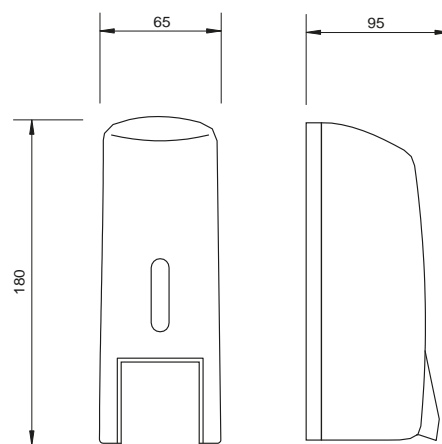

POTISNI DOZATOR BRILLA SMALL / inox

Inox sjaj
PC-03-1500

Specifikacija

Obujam	500 ml
Način rada	potisni
Veličina/size	155x110x110 mm
Materijal	INOX

POTISNI DOZATOR FENSTER / abs

Bijeli
PC-03-2500

Specifikacija

Obujam	500 ml
Način rada	potisni
Veličina/size	180x85x95 mm
Materijal	ABS plastika

POTISNI DOZATOR KEY / abs

Beli
PC-03-5300

Specifikacija

Obujam	300 ml
Način rada	potisni
Veličina/size	180x65x95 mm
Materijal	ABS plastika

DRŽAČ UBRUSA LARGE / inox

● Mat
PC-01-101M

● Sjajni
PC-01-101P

Dimenzije:

370x285x100 mm

Materijal:

INOX

**DRŽAČ UBRUSA SMALL / inox**

● Mat
PC-01-100M

● Sjajni
PC-01-100P

Dimenzije:

260x285x100 mm

Materijal:

INOX

**DRŽAČ SLOŽIVOG UBRUSA LARGE / abs**

● Bijeli mat
PC-02-100NWM