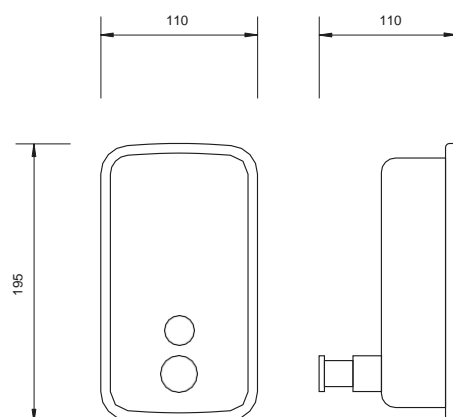

Specifikacija

Obujam	1000 ml
Način rada	senzorski
Veličina/size	280x132x131mm
Materijal	ABS plastika

**POTISNI DOZATOR BRILLA LARGE / inox**

● Inox sjaj
PC-03-1800

Specifikacija

Obujam	800 ml
Način rada	potisni
Veličina/size	195x110x110 mm
Materijal	INOX

POTISNI DOZATOR BRILLA SMALL / inox

Inox sjaj
PC-03-1500

Specifikacija

Obujam	500 ml
Način rada	potisni
Veličina/size	155x110x110 mm
Materijal	INOX

POTISNI DOZATOR FENSTER / abs

Bijeli
PC-03-2500

Specifikacija

● Mat
PC-01-100M

● Sjajni
PC-01-100P

Dimenzije:

260x285x100 mm

Materijal:

INOX

**DRŽAČ SLOŽIVOG UBRUSA LARGE / abs**

● Bijeli mat
PC-02-100NWM

Dimenzije:
155x145x120 mm

Materijal:
INOX

● Beli mat
PC-02-210RWM

Index

ŠIFRA	STRANA	ŠIFRA	STRANA
PC-04-100P	8	PC-01-101P	20
PC-04-100M	8	PC-01-101M	20
PC-04-300P	9	PC-01-102M	26
PC-04-300M	9	PC-01-102P	26
PC-04-200W	10	PC-01-105M	22
PC-04-200B	10	PC-01-103P	26
PC-03-2850SW	14	PC-01-103M	26
PC-03-1500	15	PC-01-104P	26
PC-03-1800	14	PC-01-107P	27
PC-03-2500	15	PC-01-106P	27
PC-03-31000W	16	PC-02-100NWM	20
PC-03-31000B	16	PC-02-110NWM	21
PC-03-41000SW	14	PC-02-200RWM	21
PC-03-5300	15	PC-02-210RWM	27
PC-01-100M	20	PC-02-220AWM	21
PC-01-100P	20	PC-02-500TSC	22