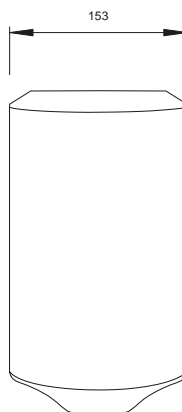

PROCLEAN OPAL / inox

68 m/s

1150 W

Bijeli
PC-04-200W

Crni
PC-04-200B

Specifikacija

Priključni napon	220-240 V
Snaga	1150 W
Brzina zraka	68 m/s
Temperatura zraka	20-40°C
Dohvat senzora	≤140 mm
Dimenzija	280x153x170 mm

SENZORSKI DOZATOR VENTO / abs

● Bijeli
PC-03-2850SW

Specifikacija

Obujam	850 ml
Način rada	senzorski
Veličina/size	270x110x110 mm
Materijal	ABS plastika

**SENZORSKI DOZATOR TRICK / abs**

● Bijeli
PC-03-41000SW

Dimenzije:

350x253x107 mm

Materijal:

ABS plastika

DRŽAČ SLOŽIVOG UBRUSA SMALL / abs

● Bijeli mat
PC-02-110NWM

Dimenzije:
211x260x100 mm

Materijal:
ABS plastika

DRŽAČ UBRUSA ROLA - AUTOCUT / abs

● Bijeli mat
PC-02-220AWM

Dimenzije:
410x260x237 mm

Materijal:
ABS plastika

DRŽAČ UBRUSA ROLA / abs

● Bijeli mat
PC-02-200RWM

Dimenzije:
255x260x130 mm

Materijal:
ABS plastika