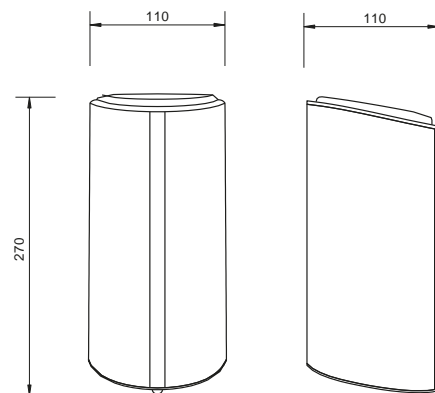

SENZORSKI DOZATOR VENTO / abs

● Bijeli
PC-03-2850SW

Specifikacija

Obujam	850 ml
Način rada	senzorski
Veličina/size	270x110x110 mm
Materijal	ABS plastika

**SENZORSKI DOZATOR TRICK / abs**

● Bijeli
PC-03-41000SW

Specifikacija

Obujam	1000 ml
Način rada	senzorski
Veličina/size	280x132x131mm
Materijal	ABS plastika

**POTISNI DOZATOR BRILLA LARGE / inox**

● Inox sjaj
PC-03-1800

Specifikacija

Obujam	800 ml
Način rada	potisni
Veličina/size	195x110x110 mm
Materijal	INOX