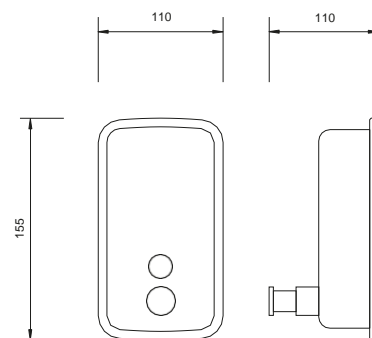

Specifikacija

Obujam	1000 ml
Način rada	senzorski
Veličina/size	280x132x131mm
Materijal	ABS plastika

**POTISNI DOZATOR BRILLA LARGE / inox**

● Inox sjaj
PC-03-1800

Specifikacija

Obujam	800 ml
Način rada	potisni
Veličina/size	195x110x110 mm
Materijal	INOX

POTISNI DOZATOR BRILLA SMALL / inox

Inox sjaj
PC-03-1500

Specifikacija

Obujam	500 ml
Način rada	potisni
Veličina/size	155x110x110 mm
Materijal	INOX

POTISNI DOZATOR FENSTER / abs

Bijeli
PC-03-2500

Specifikacija

● Mat
PC-01-100M

● Sjajni
PC-01-100P

Dimenzije:

260x285x100 mm

Materijal:

INOX

**DRŽAČ SLOŽIVOG UBRUSA LARGE / abs**

● Bijeli mat
PC-02-100NWM

Dimenzije:
155x145x120 mm

Materijal:
INOX

● Beli mat
PC-02-210RWM

Index

ŠIFRA	STRANA	ŠIFRA	STRANA
PC-04-100P	8	PC-01-101P	20
PC-04-100M	8	PC-01-101M	20
PC-04-300P	9	PC-01-102M	26
PC-04-300M	9	PC-01-102P	26
PC-04-200W	10	PC-01-105M	22
PC-04-200B	10	PC-01-103P	26
PC-03-2850SW	14	PC-01-103M	26
PC-03-1500	15	PC-01-104P	26
PC-03-1800	14	PC-01-107P	27
PC-03-2500	15	PC-01-106P	27
PC-03-31000W	16	PC-02-100NWM	20
PC-03-31000B	16	PC-02-110NWM	21
PC-03-41000SW	14	PC-02-200RWM	21
PC-03-5300	15	PC-02-210RWM	27
PC-01-100M	20	PC-02-220AWM	21
PC-01-100P	20	PC-02-500TSC	22