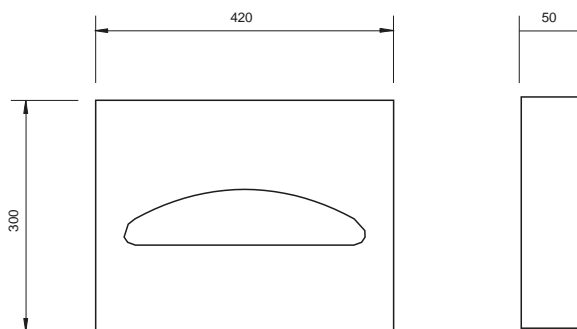

Dimenzije:

350x253x107 mm

Materijal:

ABS plastika

DRŽAČ SLOŽIVOG UBRUSA SMALL / abs

● Bijeli mat
PC-02-110NWM

Dimenzije:
211x260x100 mm

Materijal:
ABS plastika

DRŽAČ UBRUSA ROLA - AUTOCUT / abs

● Bijeli mat
PC-02-220AWM

Dimenzije:
410x260x237 mm

Materijal:
ABS plastika

DRŽAČ UBRUSA ROLA / abs

● Bijeli mat
PC-02-200RWM

Dimenzije:
255x260x130 mm

Materijal:
ABS plastika

DRŽAČ PAPIRA ZA DASKU / inox

Dimenzije:
300x420x50 mm

Materijal:
INOX

● Mat
PC-01-105M

DRŽAČ PAPIRA ZA WC DASKU / abs

Dimenzije:
280x425x50 mm

Materijal:
ABS plastika

● Bijeli mat
PC-02-500TSC