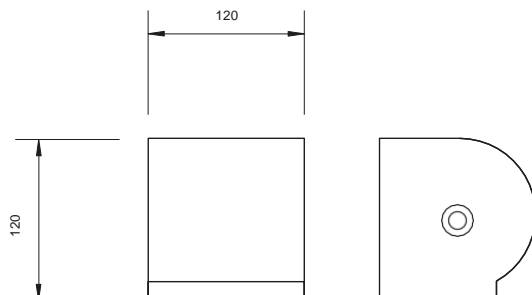

DRŽAČ TOALETNOG PAPIRA - SLOŽIVI / inox

● Mat
PC-01-103M

● Sjajni
PC-01-103P

Dimenzije:
130x130x130 mm

Materijal:
INOX

DRŽAČ TOALETNOG PAPIRA - ROLA / inox

● Sjajni
PC-01-104P

Dimenzije:
120x120x120 mm

Materijal:
INOX

DRŽAČ TOALETNOG PAPIRA / inox

● Mat
PC-01-102M

● Sjajni
PC-01-102P

Dimenzije:
255x250x116 mm

Materijal:
INOX

DRŽAČ TOALETNOG PAPIRA / inox

Dimenzije:
195x138x105 mm