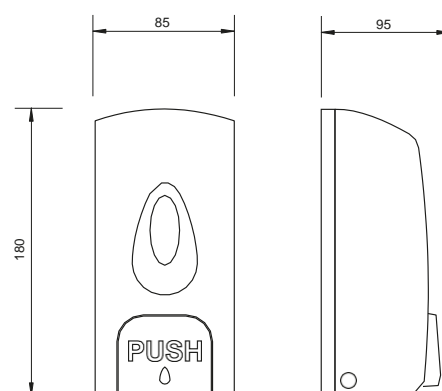

Specifikacija

Obujam	1000 ml
Način rada	senzorski
Veličina/size	280x132x131mm
Materijal	ABS plastika

**POTISNI DOZATOR BRILLA LARGE / inox**

● Inox sjaj
PC-03-1800

Specifikacija

Obujam	800 ml
Način rada	potisni
Veličina/size	195x110x110 mm
Materijal	INOX

POTISNI DOZATOR BRILLA SMALL / inox

Inox sjaj
PC-03-1500

Specifikacija

Obujam	500 ml
Način rada	potisni
Veličina/size	155x110x110 mm
Materijal	INOX

POTISNI DOZATOR FENSTER / abs

Bijeli
PC-03-2500

Specifikacija

Obujam	500 ml
Način rada	potisni
Veličina/size	180x85x95 mm
Materijal	ABS plastika

POTISNI DOZATOR KEY / abs

Beli
PC-03-5300

Specifikacija

Obujam	300 ml
Način rada	potisni
Veličina/size	180x65x95 mm
Materijal	ABS plastika

DRŽAČ UBRUSA LARGE / inox

● Mat
PC-01-101M

● Sjajni
PC-01-101P

Dimenzije:

370x285x100 mm

Materijal:

INOX

**DRŽAČ UBRUSA SMALL / inox**