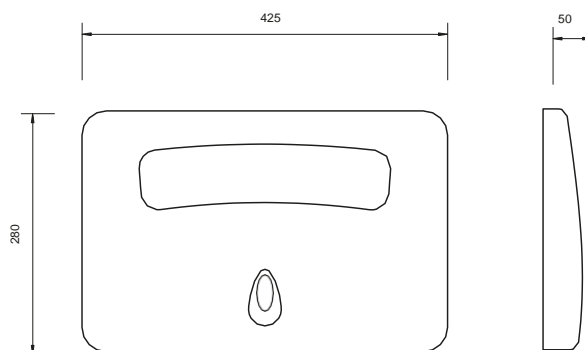

Dimenzije:

350x253x107 mm

Materijal:

ABS plastika

DRŽAČ SLOŽIVOG UBRUSA SMALL / abs

● Bijeli mat
PC-02-110NWM

Dimenzije:
211x260x100 mm

Materijal:
ABS plastika

DRŽAČ UBRUSA ROLA - AUTOCUT / abs

● Bijeli mat
PC-02-220AWM

Dimenzije:
410x260x237 mm

Materijal:
ABS plastika

DRŽAČ UBRUSA ROLA / abs

● Bijeli mat
PC-02-200RWM

Dimenzije:
255x260x130 mm

Materijal:
ABS plastika

DRŽAČ PAPIRA ZA DASKU / inox

Dimenzije:
300x420x50 mm

Materijal:
INOX

● Mat
PC-01-105M

DRŽAČ PAPIRA ZA WC DASKU / abs

Dimenzije:
280x425x50 mm

Materijal:
ABS plastika

● Bijeli mat
PC-02-500TSC

DRŽAČ TOALETNOG PAPIRA - SLOŽIVI / inox

● Mat
PC-01-103M

● Sjajni
PC-01-103P

Dimenzije:
130x130x130 mm

Materijal:
INOX

DRŽAČ TOALETNOG PAPIRA - ROLA / inox

● Sjajni
PC-01-104P

Dimenzije:
120x120x120 mm