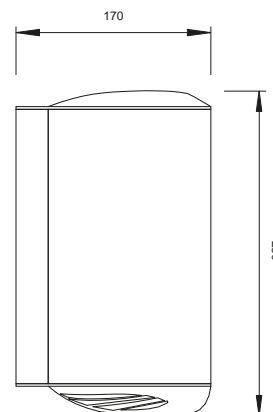

Specifikacija

Priključni napon	220-240 V
Snaga	1150 W
Brzina zraka	68 m/s
Temperatura zraka	20-40°C
Dohvat senzora	≤140 mm
Dimenzija	280x153x170 mm