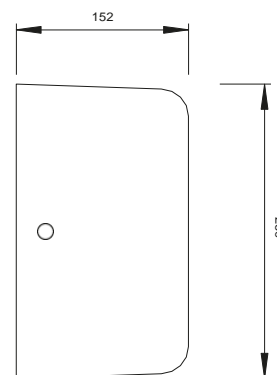

LINE / inox

60 m/s

1150 W

Mat
PC-04-100M

Sjajni
PC-04-100P

Specifikacija

Priključni napon	220-240 V
Snaga	1150 W
Brzina zraka	60 m/s
Temperatura zraka	20-40°C
Dohvat senzora	≤140 mm
Dimenzija	260x180x152 mm

● Mat
PC-01-100M

● Sjajni
PC-01-100P

Dimenzije:

260x285x100 mm

Materijal:

INOX

**DRŽAČ SLOŽIVOG UBRUSA LARGE / abs**

● Bijeli mat
PC-02-100NWM

DRŽAČ UBRUSA ROLA - AUTOCUT / abs

● Bijeli mat
PC-02-220AWM

Dimenzije:
410x260x237 mm

Materijal:
ABS plastika

DRŽAČ UBRUSA ROLA / abs

● Bijeli mat
PC-02-200RWM

Dimenzije:
255x260x130 mm

Materijal:
ABS plastika

Dimenzije:
155x145x120 mm

Materijal:
INOX

● Beli mat
PC-02-210RWM

Index

ŠIFRA	STRANA	ŠIFRA	STRANA
PC-04-100P	8	PC-01-101P	20
PC-04-100M	8	PC-01-101M	20
PC-04-300P	9	PC-01-102M	26
PC-04-300M	9	PC-01-102P	26
PC-04-200W	10	PC-01-105M	22
PC-04-200B	10	PC-01-103P	26
PC-03-2850SW	14	PC-01-103M	26
PC-03-1500	15	PC-01-104P	26
PC-03-1800	14	PC-01-107P	27
PC-03-2500	15	PC-01-106P	27
PC-03-31000W	16	PC-02-100NWM	20
PC-03-31000B	16	PC-02-110NWM	21
PC-03-41000SW	14	PC-02-200RWM	21
PC-03-5300	15	PC-02-210RWM	27
PC-01-100M	20	PC-02-220AWM	21
PC-01-100P	20	PC-02-500TSC	22