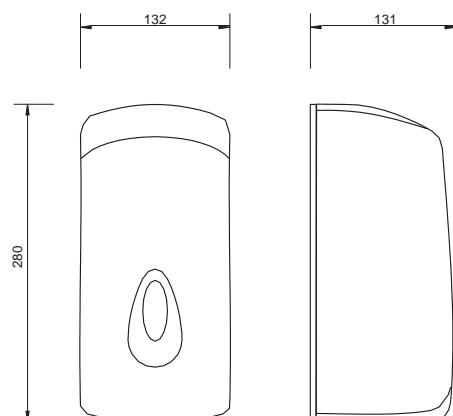

SENZORSKI DOZATOR VENTO / abs

● Bijeli
PC-03-2850SW

Specifikacija

Obujam	850 ml
Način rada	senzorski
Veličina/size	270x110x110 mm
Materijal	ABS plastika

**SENZORSKI DOZATOR TRICK / abs**

● Bijeli
PC-03-41000SW

Specifikacija

Obujam	1000 ml
Način rada	senzorski
Veličina/size	280x132x131mm
Materijal	ABS plastika

**POTISNI DOZATOR BRILLA LARGE / inox**

● Inox sjaj
PC-03-1800

Specifikacija

Obujam	800 ml
Način rada	potisni
Veličina/size	195x110x110 mm
Materijal	INOX

DRŽAČ UBRUSA LARGE / inox

● Mat
PC-01-101M

● Sjajni
PC-01-101P

Dimenzije:

370x285x100 mm

Materijal:

INOX

**DRŽAČ UBRUSA SMALL / inox**

● Mat
PC-01-100M

● Sjajni
PC-01-100P

Dimenzije:

260x285x100 mm

Materijal:

INOX

**DRŽAČ SLOŽIVOG UBRUSA LARGE / abs**

● Bijeli mat
PC-02-100NWM