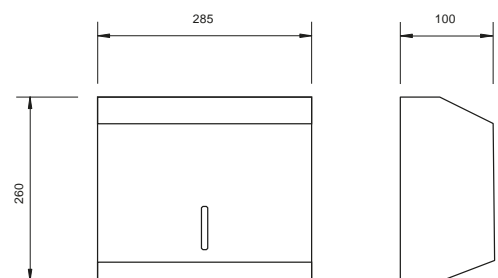

DRŽAČ UBRUSA LARGE / inox

● Mat
PC-01-101M

● Sjajni
PC-01-101P

Dimenzije:

370x285x100 mm

Materijal:

INOX

**DRŽAČ UBRUSA SMALL / inox**

● Mat
PC-01-100M

● Sjajni
PC-01-100P

Dimenzije:

260x285x100 mm

Materijal:

INOX

**DRŽAČ SLOŽIVOG UBRUSA LARGE / abs**

● Bijeli mat
PC-02-100NWM

Dimenzije:

350x253x107 mm

Materijal:

ABS plastika

DRŽAČ SLOŽIVOG UBRUSA SMALL / abs

● Bijeli mat
PC-02-110NWM

Dimenzije:
211x260x100 mm

Materijal:
ABS plastika

DRŽAČ UBRUSA ROLA - AUTOCUT / abs

● Bijeli mat
PC-02-220AWM

Dimenzije:
410x260x237 mm

Materijal:
ABS plastika

DRŽAČ UBRUSA ROLA / abs

● Bijeli mat
PC-02-200RWM

Dimenzije:
255x260x130 mm

Materijal:
ABS plastika