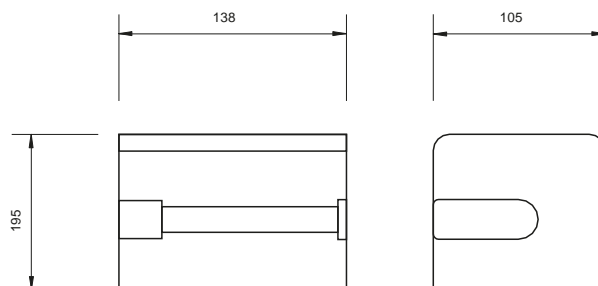

DRŽAČ TOALETNOG PAPIRA - SLOŽIVI / inox

● Mat
PC-01-103M

● Sjajni
PC-01-103P

Dimenzije:
130x130x130 mm

Materijal:
INOX

DRŽAČ TOALETNOG PAPIRA - ROLA / inox

● Sjajni
PC-01-104P

Dimenzije:
120x120x120 mm

Materijal:
INOX

DRŽAČ TOALETNOG PAPIRA / inox

● Mat
PC-01-102M

● Sjajni
PC-01-102P

Dimenzije:
255x250x116 mm

Materijal:
INOX

DRŽAČ TOALETNOG PAPIRA / inox

Dimenzije:
195x138x105 mm

Materijal:
INOX

● Sjajni
PC-01-107P

DRŽAČ REZERVNE ROLE / inox

Dimenzije:
100x195x55 mm

Materijal:
INOX

● Sjajni
PC-01-106P

*dva načina instalacije

DISPANZER TOALET PAPIRA / abs

Dimenzije:
155x145x120 mm

Materijal:
INOX

● Beli mat
PC-02-210RWM

Index

ŠIFRA	STRANA	ŠIFRA	STRANA
PC-04-100P	8	PC-01-101P	20
PC-04-100M	8	PC-01-101M	20
PC-04-300P	9	PC-01-102M	26
PC-04-300M	9	PC-01-102P	26
PC-04-200W	10	PC-01-105M	22
PC-04-200B	10	PC-01-103P	26
PC-03-2850SW	14	PC-01-103M	26
PC-03-1500	15	PC-01-104P	26
PC-03-1800	14	PC-01-107P	27
PC-03-2500	15	PC-01-106P	27
PC-03-31000W	16	PC-02-100NWM	20
PC-03-31000B	16	PC-02-110NWM	21
PC-03-41000SW	14	PC-02-200RWM	21
PC-03-5300	15	PC-02-210RWM	27
PC-01-100M	20	PC-02-220AWM	21
PC-01-100P	20	PC-02-500TSC	22