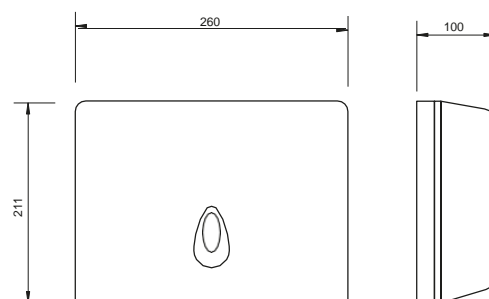

DRŽAČ UBRUSA LARGE / inox

● Mat
PC-01-101M

● Sjajni
PC-01-101P

Dimenzije:

370x285x100 mm

Materijal:

INOX

**DRŽAČ UBRUSA SMALL / inox**

● Mat
PC-01-100M

● Sjajni
PC-01-100P

Dimenzije:

260x285x100 mm

Materijal:

INOX

**DRŽAČ SLOŽIVOG UBRUSA LARGE / abs**

● Bijeli mat
PC-02-100NWM

Dimenzije:

350x253x107 mm

Materijal:

ABS plastika

DRŽAČ SLOŽIVOG UBRUSA SMALL / abs

● Bijeli mat
PC-02-110NWM

Dimenzije:
211x260x100 mm

Materijal:
ABS plastika

DRŽAČ UBRUSA ROLA - AUTOCUT / abs

● Bijeli mat
PC-02-220AWM

Dimenzije:
410x260x237 mm

Materijal:
ABS plastika

DRŽAČ UBRUSA ROLA / abs

● Bijeli mat
PC-02-200RWM

Dimenzije:
255x260x130 mm

Materijal:
ABS plastika