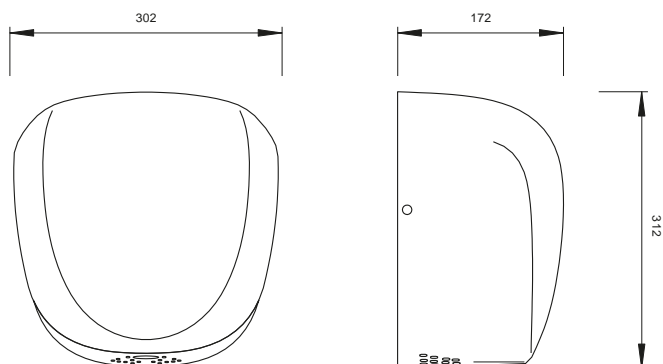

FORM / inox

HEPA FILTER

70 m/s

1200 W

Mat
PC-04-300M

Sjajni
PC-04-300P

Specifikacija

Prikjučni napon	220-240V
Snaga	1200 W
Brzina zraka	70 m/s
Temperatura zraka	20-40°C
Dohvat senzora	≤140 mm
Dimenzija	312×302×172 mm
Filter	HEPA filter