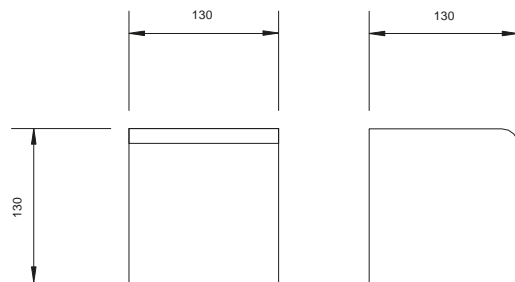

DRŽAČ TOALETNOG PAPIRA - SLOŽIVI / inox

● Mat
PC-01-103M

● Sjajni
PC-01-103P

Dimenzije:
130x130x130 mm

Materijal:
INOX

DRŽAČ TOALETNOG PAPIRA - ROLA / inox

● Sjajni
PC-01-104P

Dimenzije:
120x120x120 mm

Materijal:
INOX

DRŽAČ TOALETNOG PAPIRA / inox

● Mat
PC-01-102M

● Sjajni
PC-01-102P

Dimenzije:
255x250x116 mm

Materijal:
INOX

DRŽAČ TOALETNOG PAPIRA / inox

Dimenzije:
195x138x105 mm